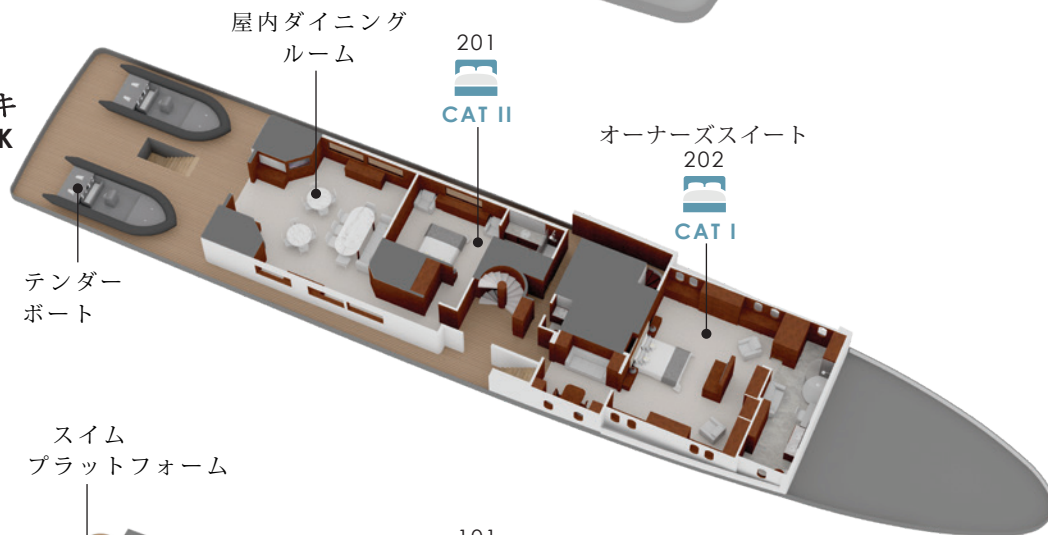

デッキプラン DECK PLAN

OWNER/OPERATOR
AQUA EXPEDITIONS

TYPE OF VESSEL
SUPERYACHT

LOCATION
GALAPAGOS ISLANDS-
ECUADOR

トップデッキ TOP DECK

アッパーデッキ UPPER DECK

メインデッキ MAIN DECK

ロウアーデッキ LOWER DECK