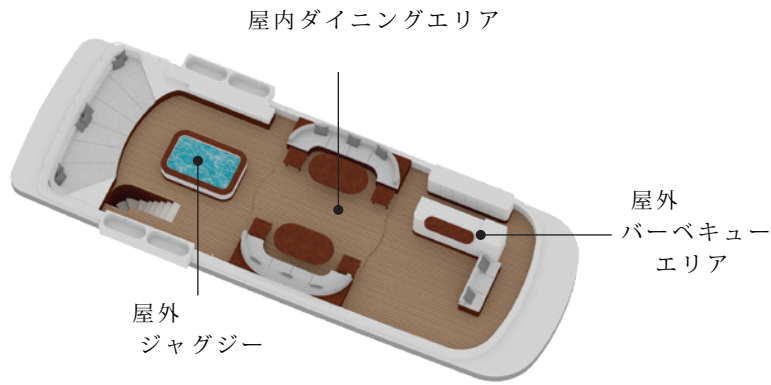

デッキプラン DECK PLAN

OWNER/OPERATOR
AQUA EXPEDITIONS

TYPE OF VESSEL
SUPERYACHT

LOCATION
GALAPAGOS ISLANDS-
ECUADOR

トップデッキ TOP DECK

アッパーデッキ UPPER DECK

メインデッキ MAIN DECK

ロウアーデッキ LOWER DECK