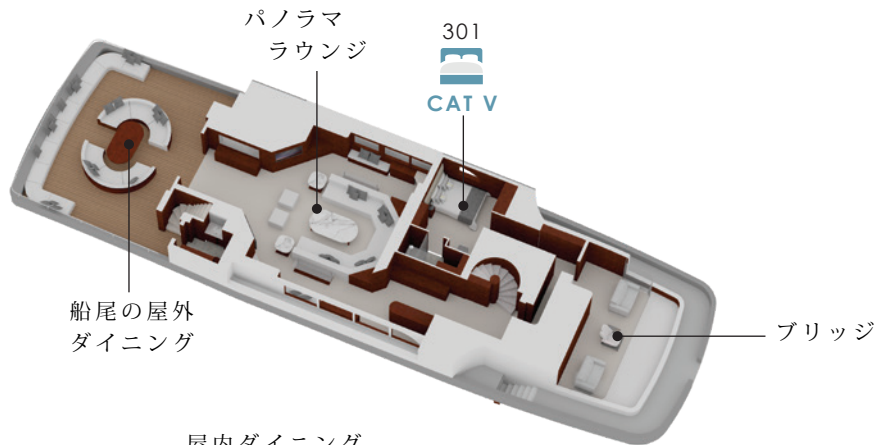

デッキプラン DECK PLAN

OWNER/OPERATOR
AQUA EXPEDITIONS

TYPE OF VESSEL
SUPERYACHT

LOCATION
GALAPAGOS ISLANDS-
ECUADOR

トップデッキ TOP DECK

アッパーデッキ UPPER DECK

メインデッキ MAIN DECK

ロウアーデッキ LOWER DECK