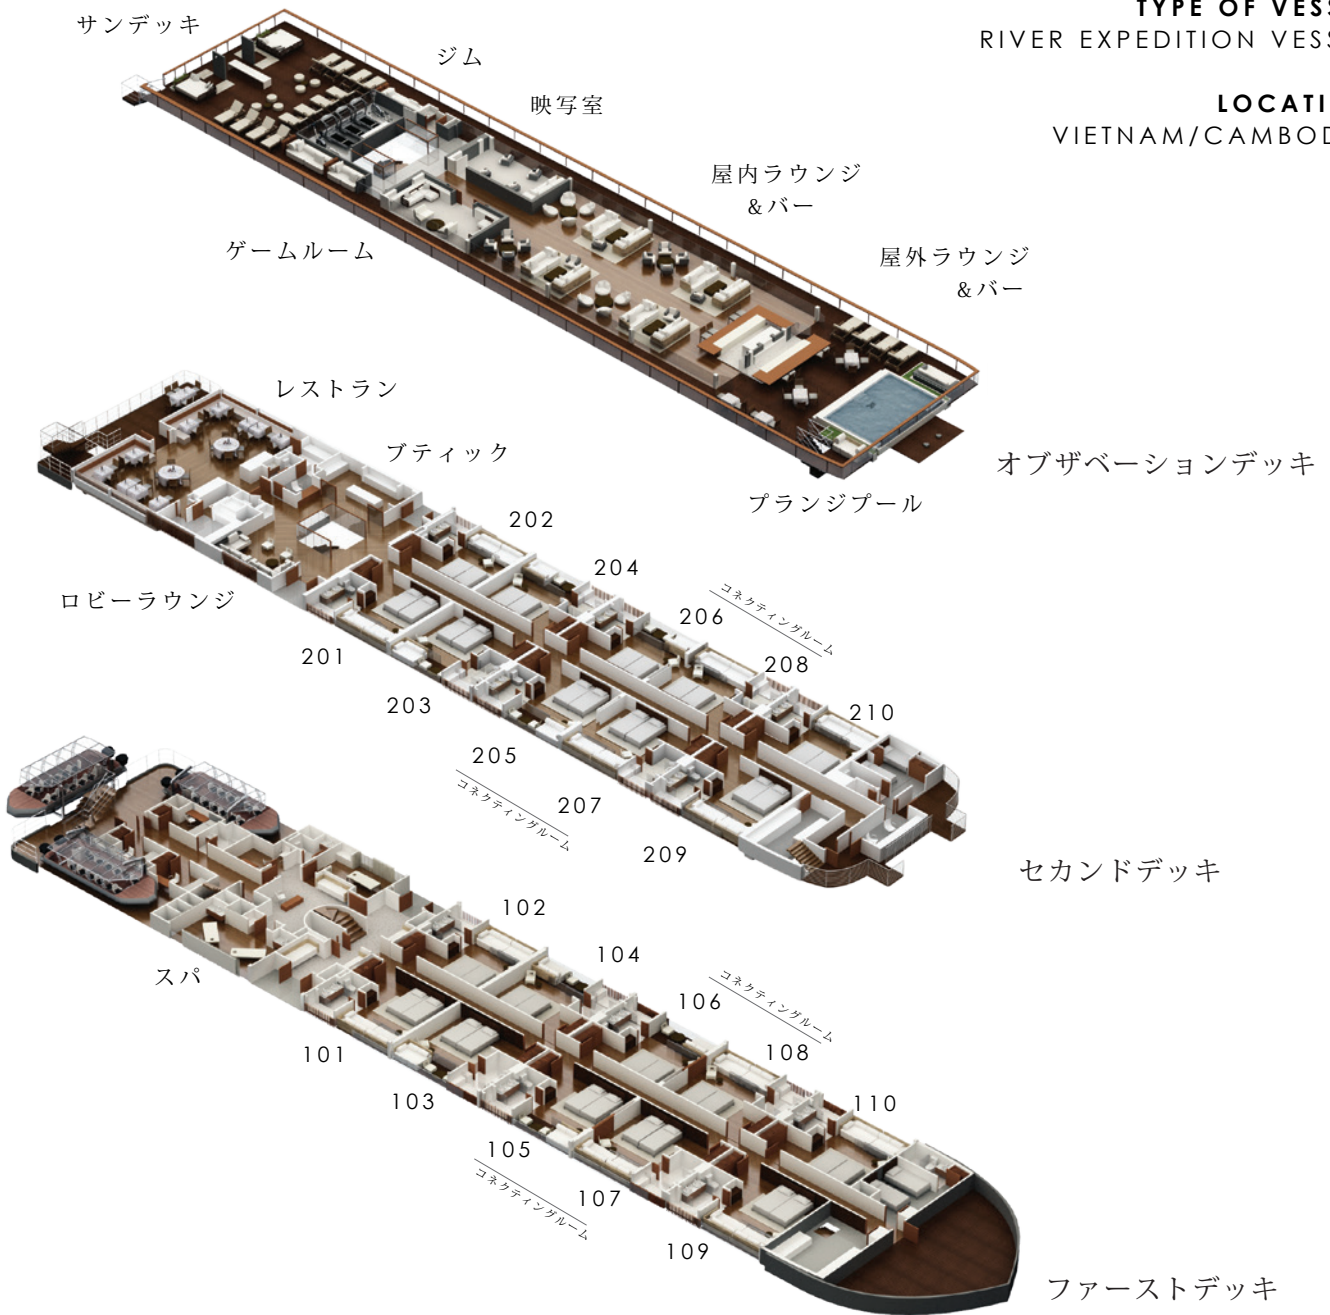

# デッキプラン DECK PLAN

**OWNER/OPERATOR**  
AQUA EXPEDITIONS

**TYPE OF VESSEL**  
RIVER EXPEDITION VESSEL

**LOCATION**  
VIETNAM/CAMBODIA

**コネクティングルーム**

105 & 107      106 & 108  
205 & 207      206 & 208

**バルコニー付きスイート**

103, 104, 105, 106,  
203, 204, 205, 206

バルコニーなしスイート

バルコニー付きスイート