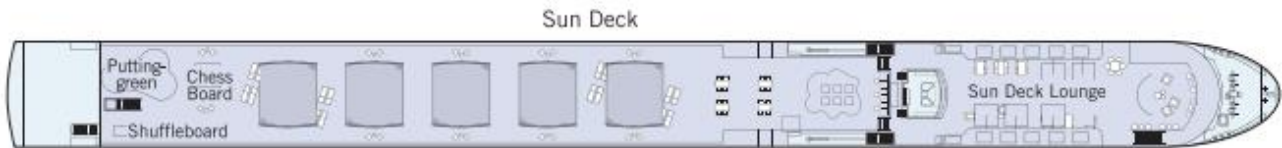

# AMADEUS RIVA

Suite

Stateroom, Mozart and Strauss Deck

## ■ シップデータ

- ・ 建造 : 2023
- ・ 船籍 : ドイツ
- ・ 乗客定員 : 158 名
- ・ 乗組員数 : 約 46 名
- ・ 客室 : ステートルーム数 67  
: スイート数 12