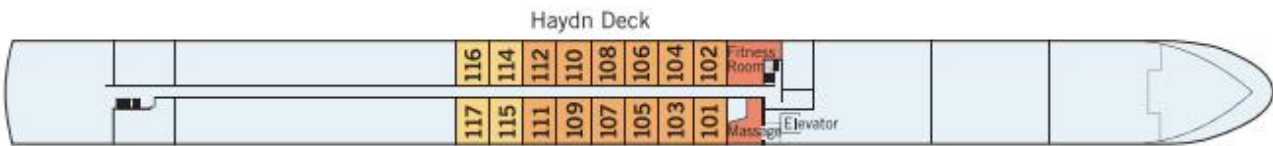

# AMADEUS RIVA

Suite

Stateroom, Mozart and Strauss Deck

## ■ シップデータ

- ・ 建造 : 2023
- ・ 船籍 : ドイツ
- ・ 乗客定員 : 158 名
- ・ 乗組員数 : 約 46 名
- ・ 客室 : ステートルーム数 67  
: スイート数 12