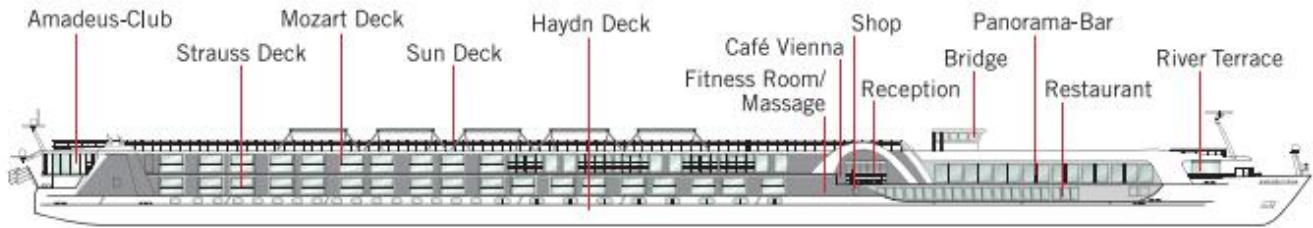

# AMADEUS RIVA

Suite

Stateroom, Mozart and Strauss Deck

## ■ シップデータ

- ・ 建造 : 2023
- ・ 船籍 : ドイツ
- ・ 乗客定員 : 158 名
- ・ 乗組員数 : 約 46 名
- ・ 客室 : ステートルーム数 67  
: スイート数 12