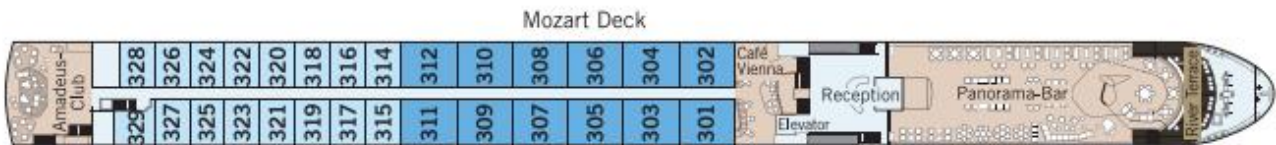

# AMADEUS RIVA

Suite

Stateroom, Mozart and Strauss Deck

## ■ シップデータ

- ・ 建造 : 2023
- ・ 船籍 : ドイツ
- ・ 乗客定員 : 158 名
- ・ 乗組員数 : 約 46 名
- ・ 客室 : ステートルーム数 67  
: スイート数 12